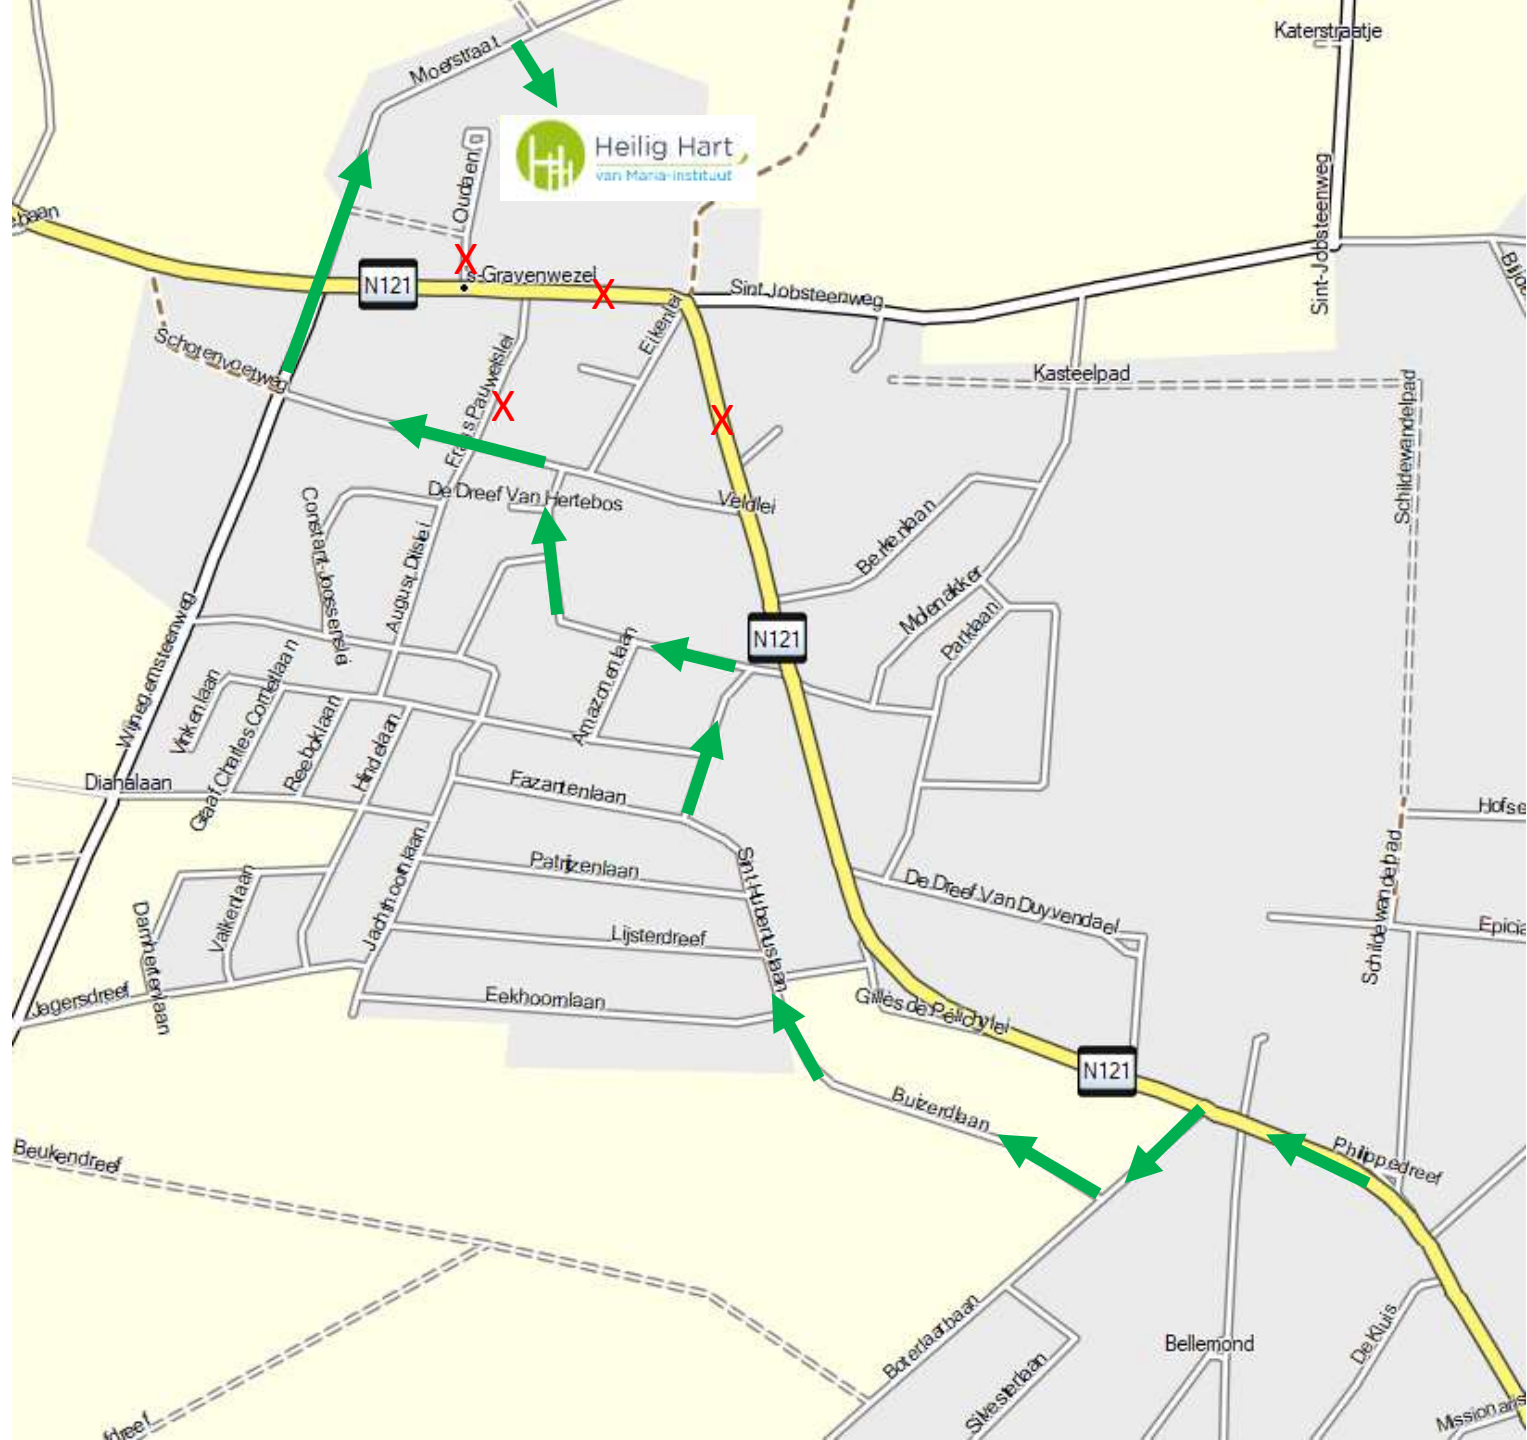

# Aanbevolen fietsroutes

Heilig Hart van Maria-Instituut

Vanuit Schilde

Vanuit Wijnegem

Vanuit Schoten

Vanuit Schoten

Hoe kruispunt  
aan Delhaize  
oversteken

Vanuit Sint-Job

Vanuit Schilde/Zoersel