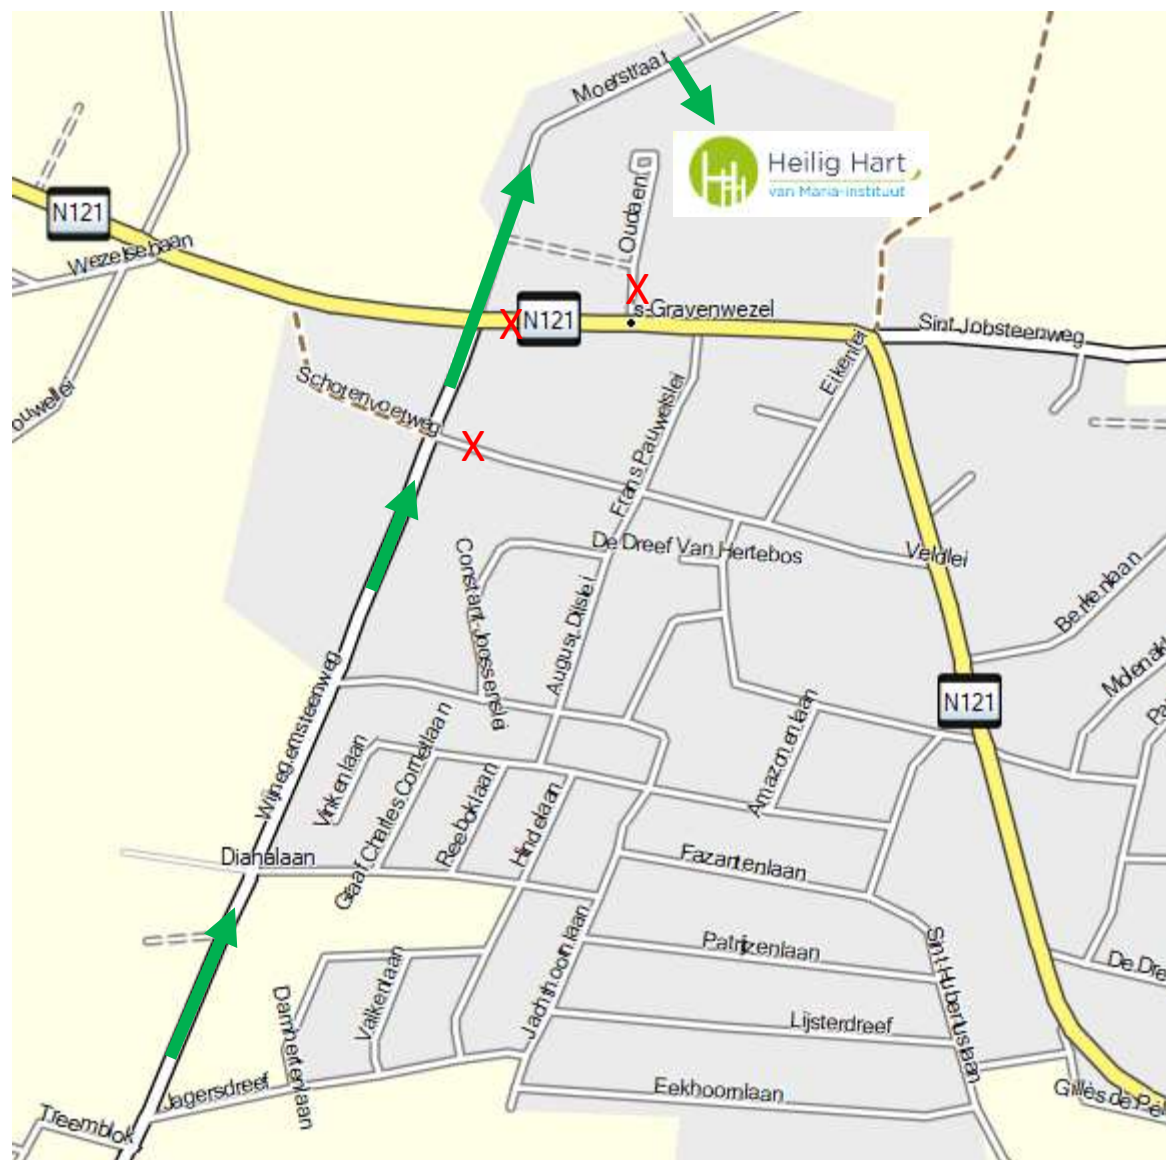

# Aanbevolen fietsroutes

Heilig Hart van Maria-Instituut

Vanuit Schilde

Vanuit Wijnegem

Vanuit Schoten

Vanuit Schoten

Hoe kruispunt  
aan Delhaize  
oversteken

Vanuit Sint-Job

Vanuit Schilde/Zoersel