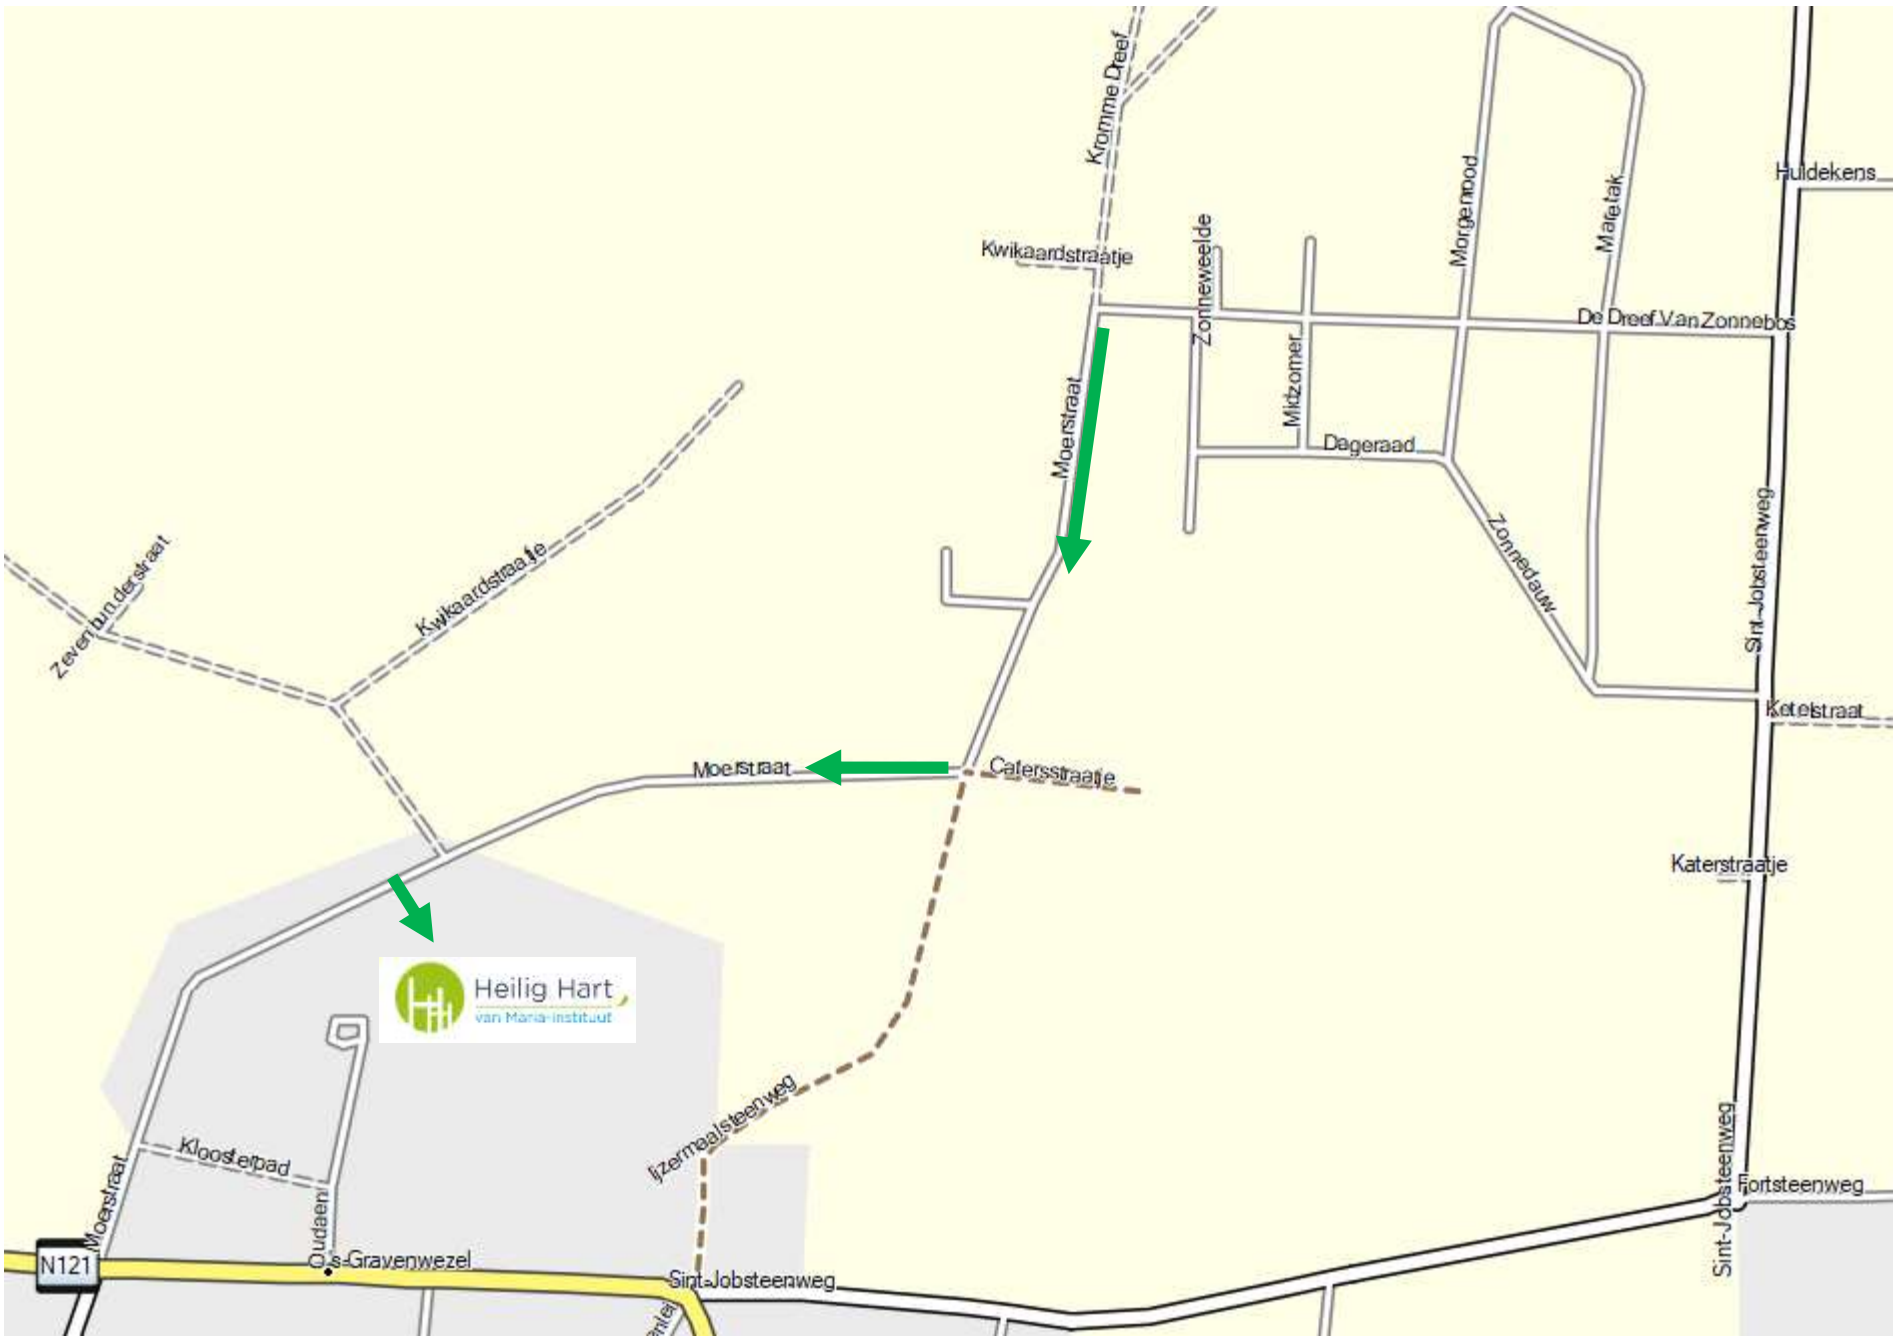

# Aanbevolen fietsroutes

Heilig Hart van Maria-Instituut

Vanuit Schilde

Vanuit Wijnegem

Vanuit Schoten

Vanuit Schoten

Hoe kruispunt  
aan Delhaize  
oversteken

Vanuit Sint-Job

Vanuit Schilde/Zoersel