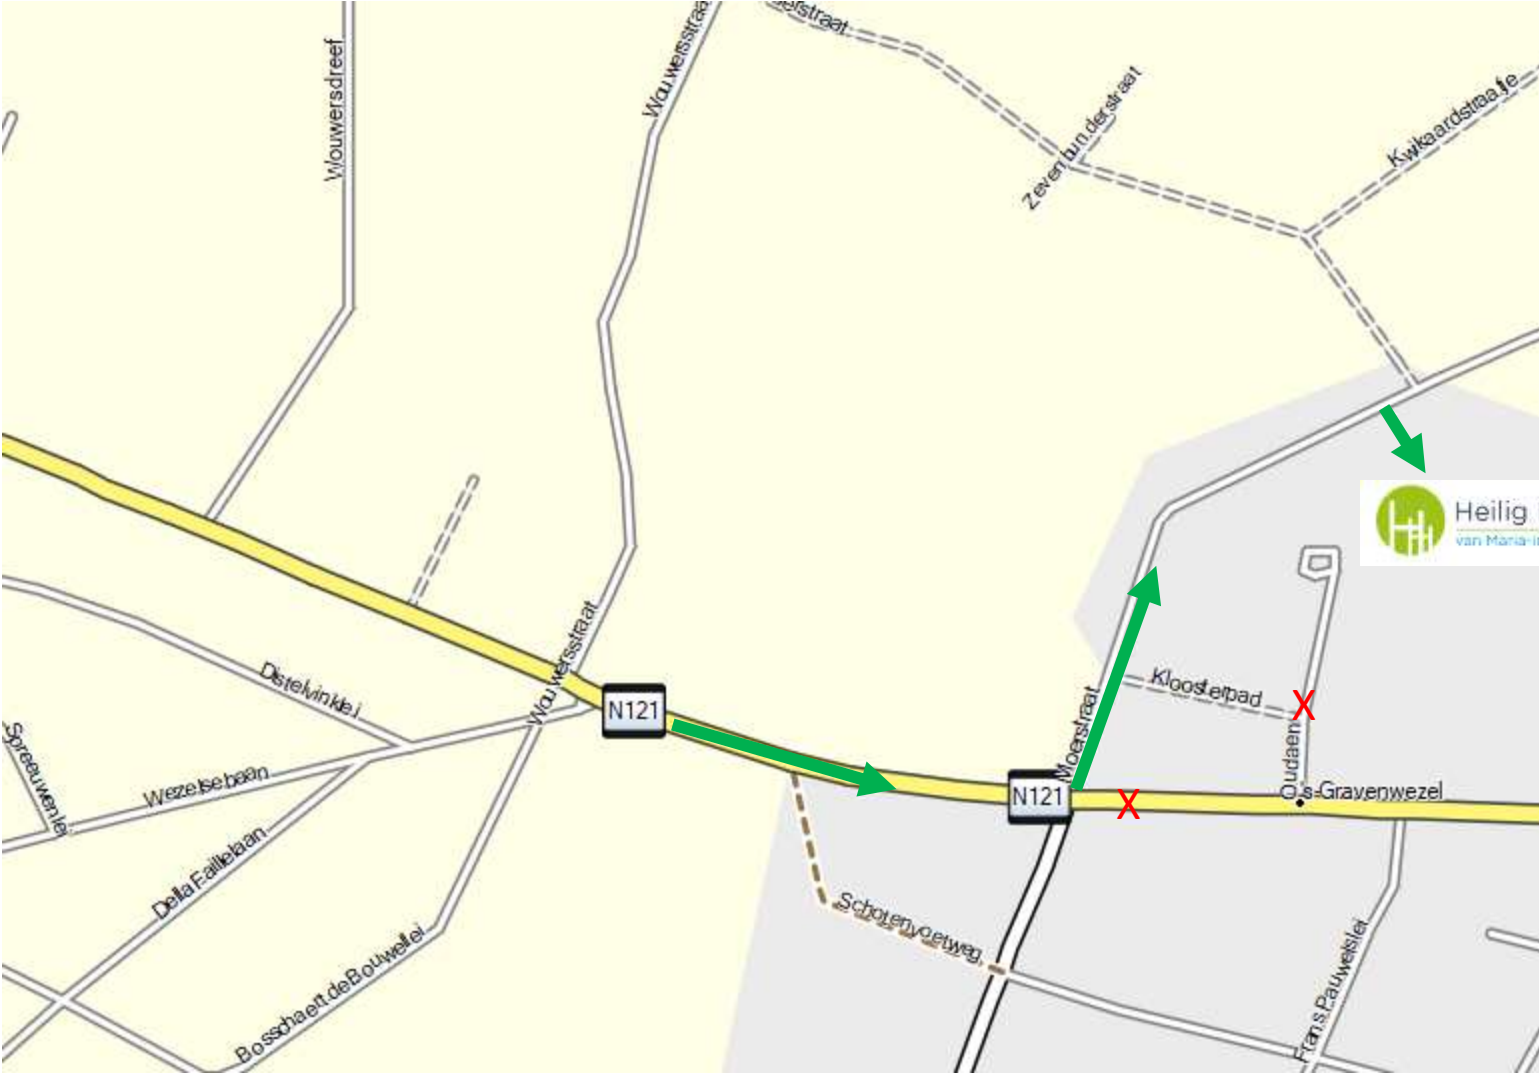

# Aanbevolen fietsroutes

Heilig Hart van Maria-Instituut

Vanuit Schilde

Vanuit Wijnegem

Vanuit Schoten

Vanuit Schoten

Hoe kruispunt  
aan Delhaize  
oversteken

Vanuit Sint-Job

Vanuit Schilde/Zoersel